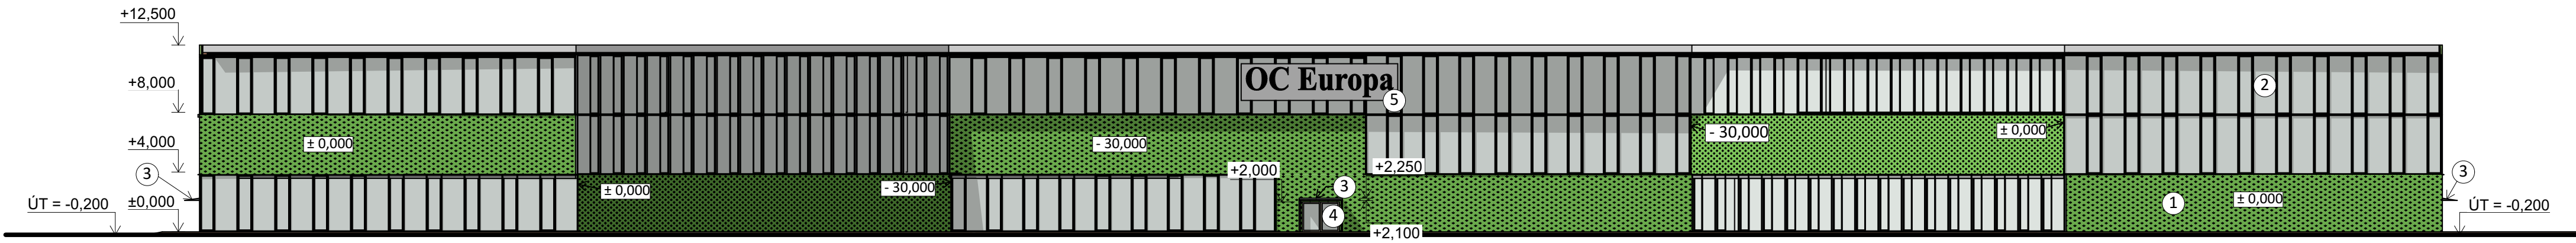

POHLED SEVERNÍ

M 1:300

VÝUKOVÁ VERZE ARCHICADU

- ① Trávník - zelený
- ② Sklo - čiré rychlé; Kov - hliník
- ③ Markýza - Kov - železo
- ④ Vstupní dveře - Dřevo - borovice vodorovně; Sklo - čiré rychlé
- ⑤ Logo - Kov - hliník
- ⑥ Dřevěná prkna - vodorovná hnědá 01
- ⑦ Vrata - Plast - laminát; Kov - železo

POHLED JIŽNÍ

M 1:300

POHLED ZÁPADNÍ

M 1:300

- ① Trávník - zelený
- ② Únikové dveře - Dřevo - borovice vodorovně; Sklo - čiré rychlé
- ③ Markýza - Kov - železo

POHLED VÝCHODNÍ

M 1:300