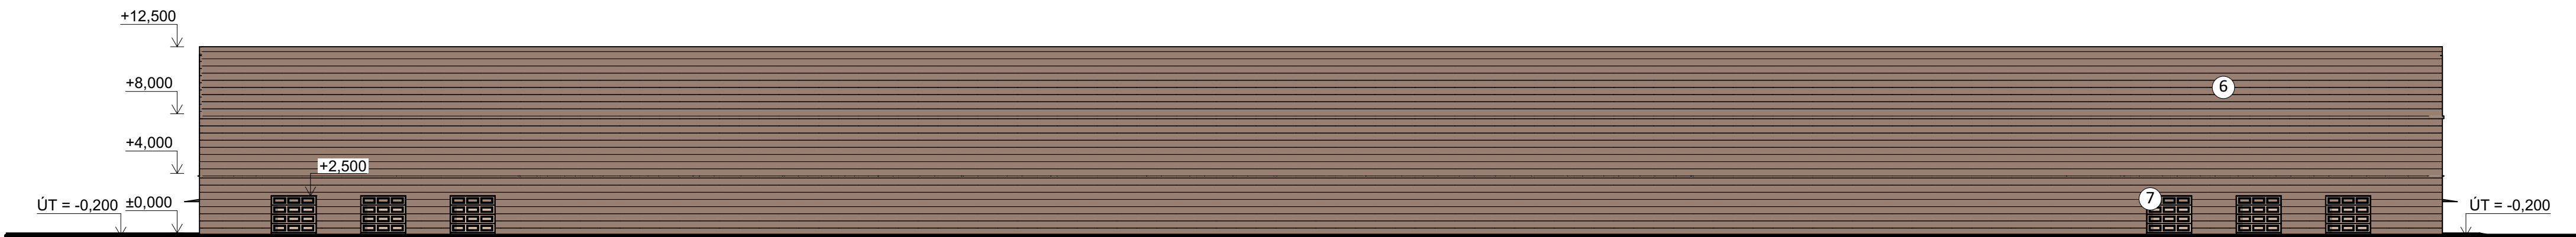

POHLED SEVERNÍ

M 1:300

VÝUKOVÁ VERZE ARCHICADU

- ① Trávník - zelený
- ② Sklo - čiré rychlé; Kov - hliník
- ③ Markýza - Kov - železo
- ④ Vstupní dveře - Dřevo - borovice vodorovně; Sklo - čiré rychlé
- ⑤ Logo - Kov - hliník
- ⑥ Dřevěná prkna - vodorovná hnědá 01
- ⑦ Vrata - Plast - laminát; Kov - železo

POHLED JIŽNÍ

M 1:300

POHLED ZÁPADNÍ

M 1:300

- ① Trávník - zelený
- ② Únikové dveře - Dřevo - borovice vodorovně; Sklo - čiré rychlé
- ③ Markýza - Kov - železo

POHLED VÝCHODNÍ

M 1:300