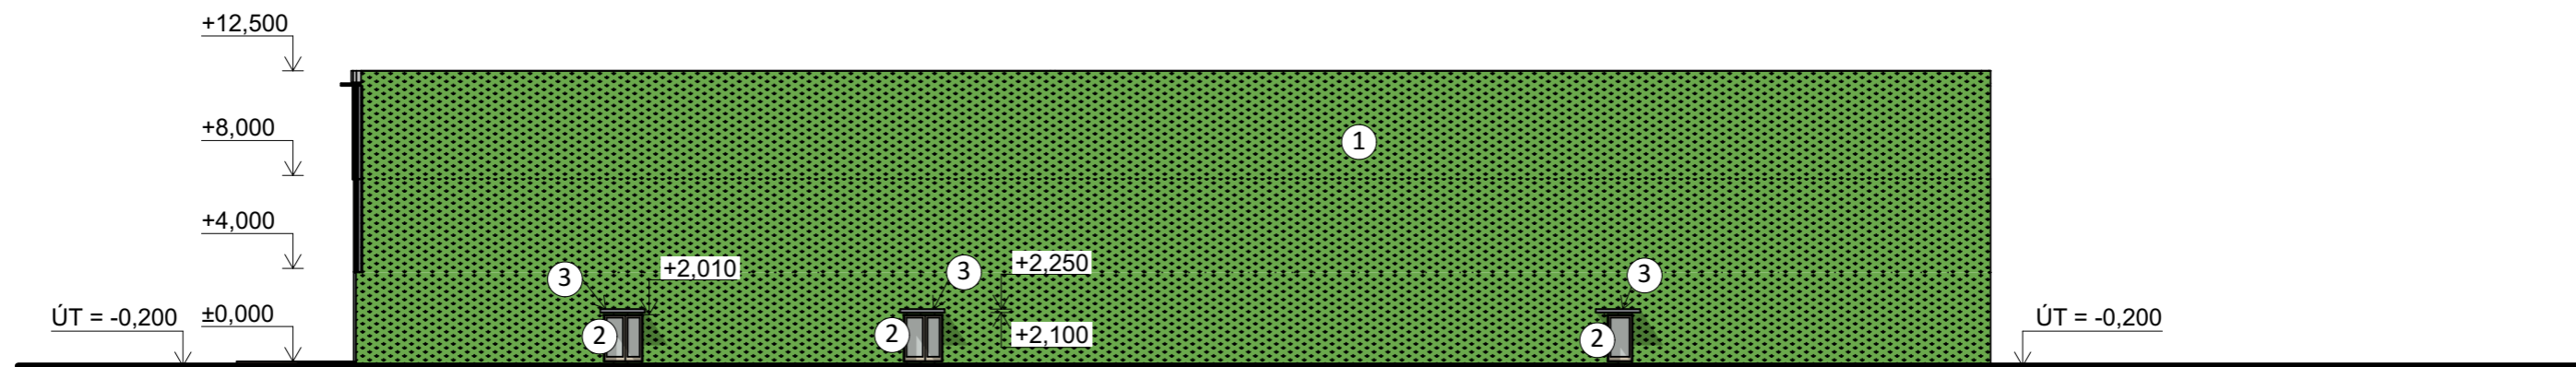

POHLED ZÁPADNÍ

M 1:300

- ① Trávník - zelený
- ② Únikové dveře - Dřevo - borovice vodorovně; Sklo - čiré rychlé
- ③ Markýza - Kov - železo